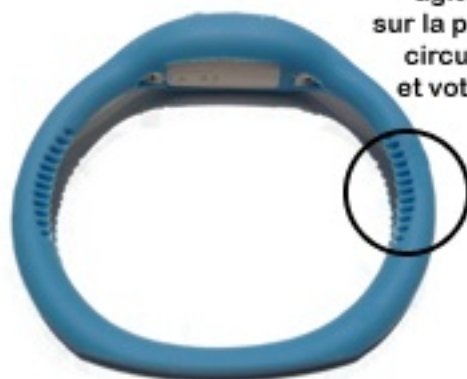

# Souple, étanche et légère

**10 grammes seulement !  
s'adapte à tous les poignets**

**Affichage  
cristaux liquides  
facile à lire.**

**agit par frottement  
sur la peau, stimule votre  
circulation sanguine  
et votre métabolisme.**